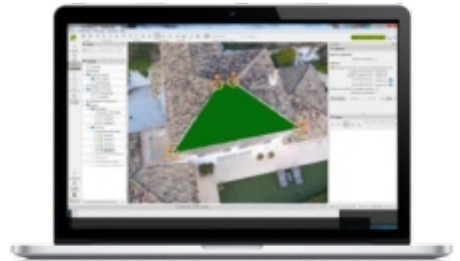

FACILIDAD EN VUELO
AUTO.RETURNHOME

INCLUYE

SOFTWARE DE MODELADO 3D

MODELADO 3D

AUTOMÁTICO,
RECONSTRUCCIÓN 3D

VER Y COMPARTIR

MODELOS 3D AL DISPOSITIVO
Y EN LA NUBE

UN AÑO DE LICENCIA

LA HERRAMIENTA PARA CONSTRUIR PROFESIONALES

Realiza rápida y fácilmente la inspección visual de la propiedad.

Inspección visual

Cámara de video Full HD
Foto 14Mpx
Video en streaming

CREA MODELOS 3D DE UNA PROPIEDAD CON PIX4DMODEL

- Muestra tu propiedad 3D en la web.
- Comienza a redactar tu propuesta de proyecto.

- Tome medidas para estimar el alcance de los trabajos a realizar.

- Planeación y vuelos autónomos con la app Pix4D capture.